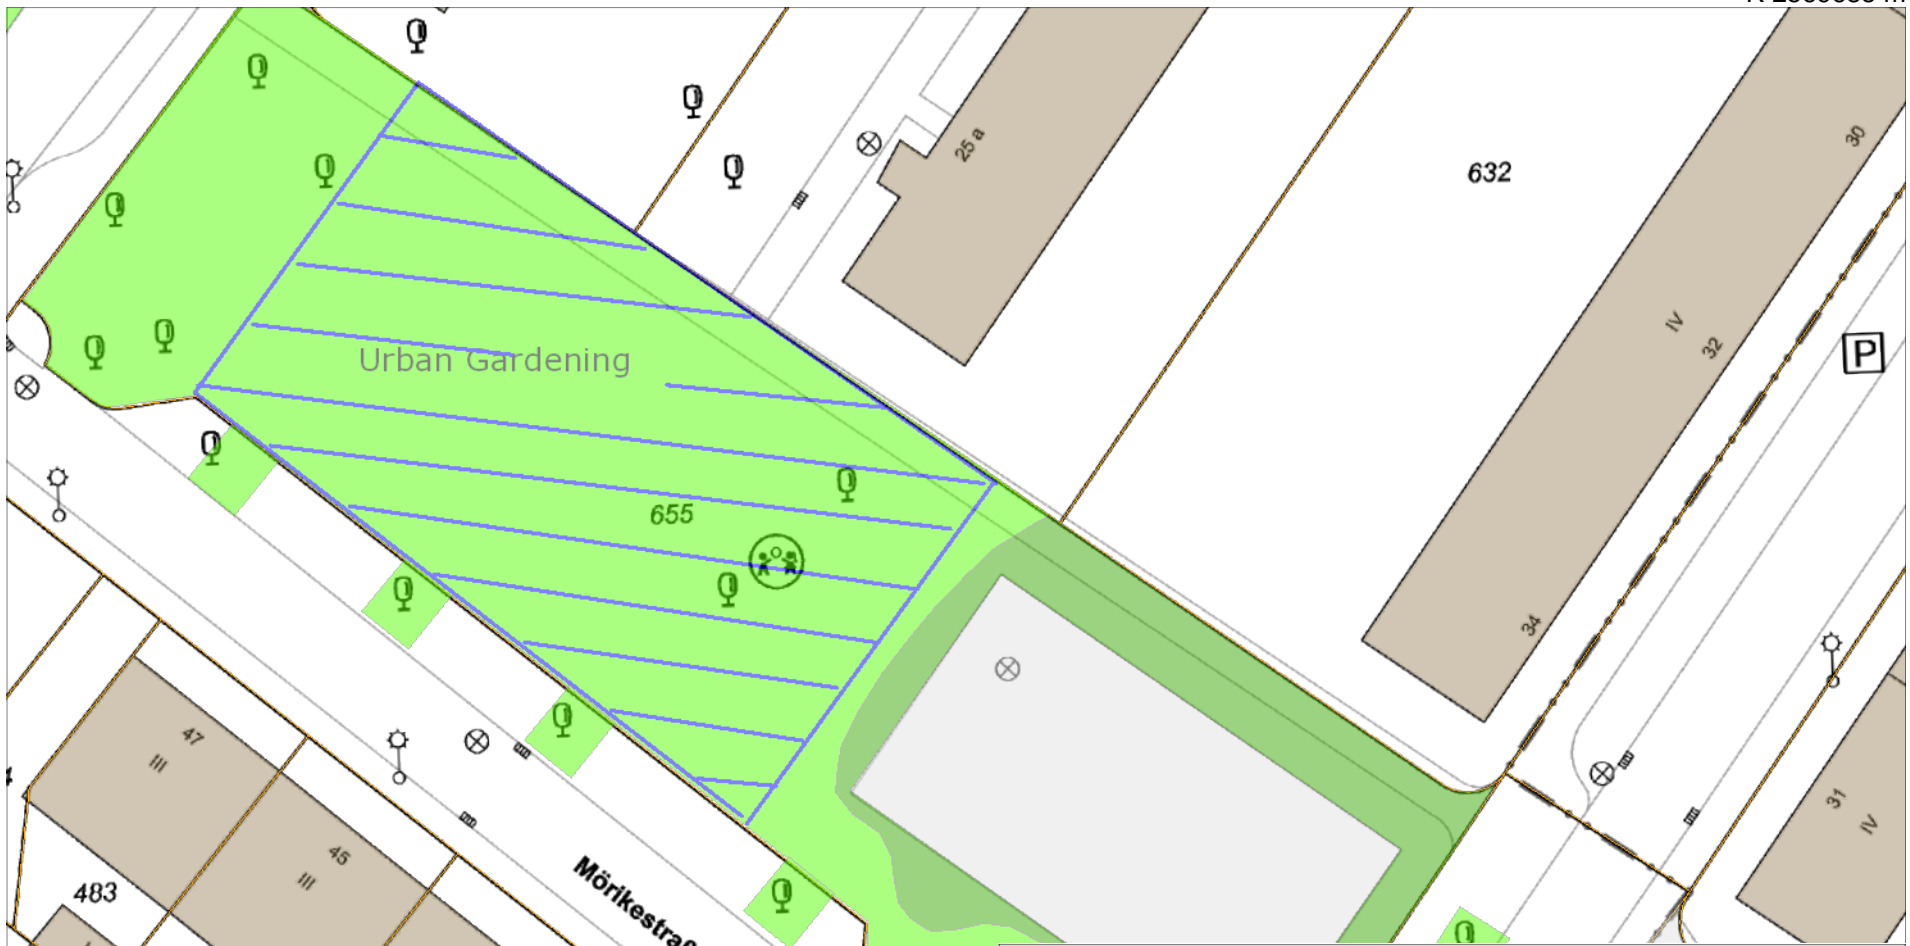

R 2569685 m

H 5701530 m

H 5701444 m

R 2569560 m

Titel		Urban Gardening Mörikestraße		STADT ESSEN	
Inhalt		Gemeinschaftsgarten			
Institution		BV III			
Bearbeiter	U672014	Datum	08.05.2015	Maßstab	1 : 500