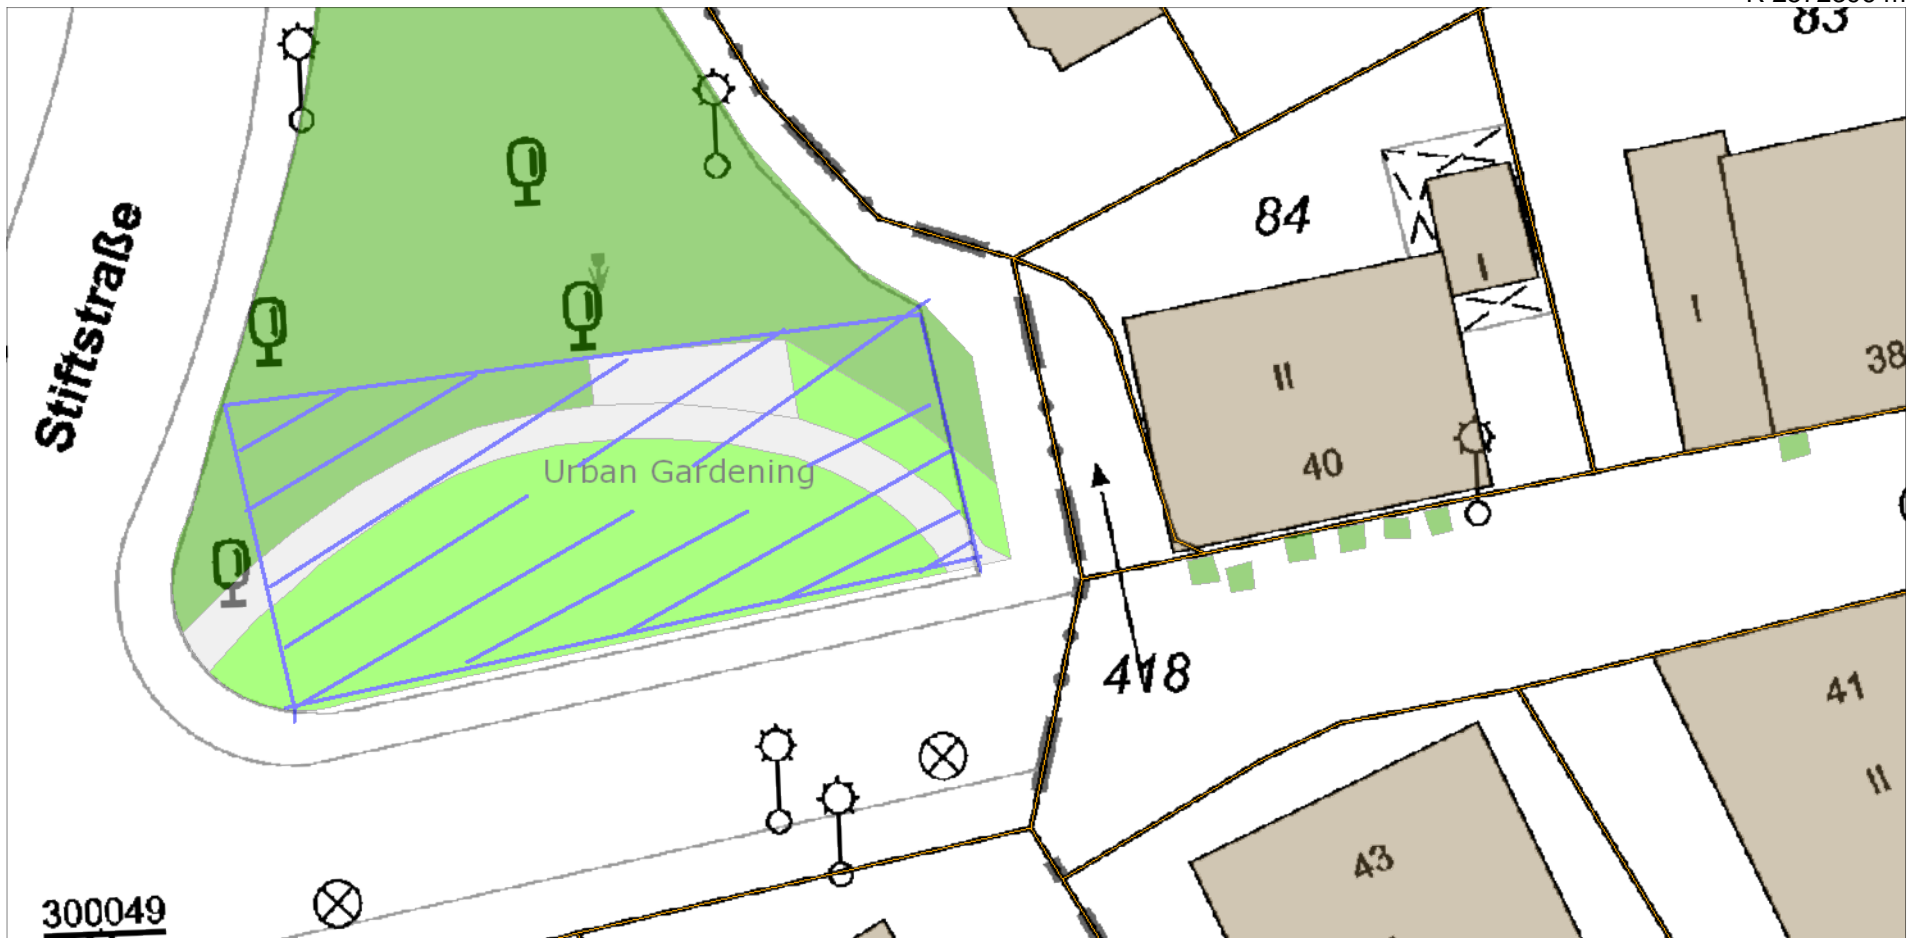

R 2572396 m

H 5699389 m

Stiftstraße

Urban Gardening

84

40

38

418

41

43

45

300049

Titel		Urban Gardening Oberstraße/Stiftsstraße		STADT ESSEN	
Inhalt		Gemeinschaftsgarten			
Institution		BV II			
Bearbeiter	U672014	Datum	11.05.2015	Maßstab	1 : 250

H 5699345 m

R 2572333 m